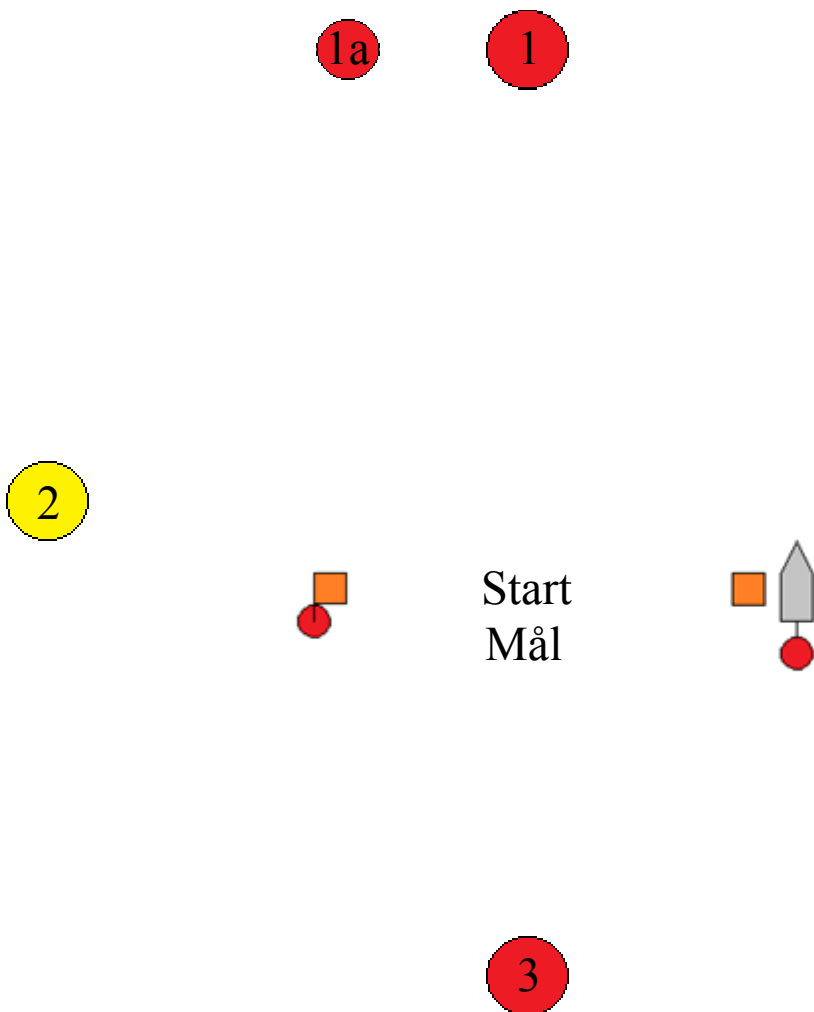

Bane Start-1-1a-2-3-1-1a-3-1-1a-2-3-Mål

Start

Baneflag  eller  vises fra mindst 4 minutter før et varselssignal og under hele sejladsens forløb.

Min.	Signal	Flag	Lyd
5	Varsel	W  ↑	■
4	Klar	P  ↑	■
1	Et minut	P  ↓	—
0	Start	W  ↓	■

Andre klarsignaler: I , Z  og Sort 