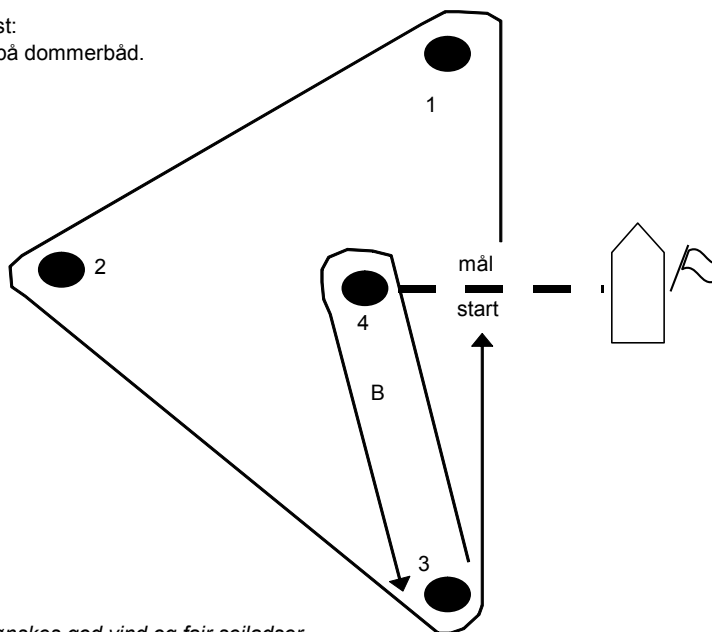

HoBugt Sejlklub

Klubmesterskab 2005

17/9 2005

Velkommen til klubmesterskab 2005 for Optimist A-, B- og C- klassen.

Program: kl. 11 Skippermøde
kl. 12 1. Start Vi sejler så mange sejladses vi kan nå.
kl. ~15 Forældre sejlads
kl. ~16 Fælles afslutning og præmieoverrækkelse

Vi sejler på bagbord trekantbane som vist:
Start- og mållinie mellem bøje 4 og flag på dommerbåd.

Storjoller

Start - 1 - 2 - 3 - 1 - 3 - mål

B-sejlere:

Start - 1 - 2 - 3 - 4 - 3 - mål

C-sejlere:

Start - 1 - 2 - 3 - mål

Startprocedure:

Varsel	4 minutter
3 minutter	3 minutter
1 minut	1 minutter
Start	0 minutter

1. start: storjoller
2. start: optimister
Start for storjoller er varsel for optimister

Alle sejlere ønskes god vind og fair sejladses.

DELTAGERE:

1 2 3 4 5 6 Samlet

Storjoller	Plc.	Plc.	Plc.	Plc.	Plc.	Plc.	Point	Plc.
Emil Jørgensen	2	1	1	1	dnf		5	1
Lasse Christensen	1	2	2	2	dnf		7	2

Klasse B	Plc.	Plc.	Plc.	Plc.	Plc.	Plc.	Point	Plc.
Anna Bjørnshave Hansen	1	1	1	2	1		6	1
Christoffer Christiansen	3	2	2	1	3		11	2
Martin Enevoldsen	2	3	4	3	2		14	3
Simon Hove Sørensen	4	4	3	4	4		19	4
Malene Haut								

Klasse C	Plc.	Plc.	Plc.	Plc.	Plc.	Plc.	Point	Plc.
Juliana Jørgensen	3	1	1	2	3		10	1
Louise Fahnøe	5	2	3	1	1		12	2
Christian Jørgensen	1	3	2	4	2		12	3
Emma Malzard	2	4	4	3	4		17	4
Søren Hammer	4	6	6	5	6		27	5
Mathias Jørgensen	6	5	5	6	6		28	6
Nanna Jensen								

Dommer: Michael Jørgensen